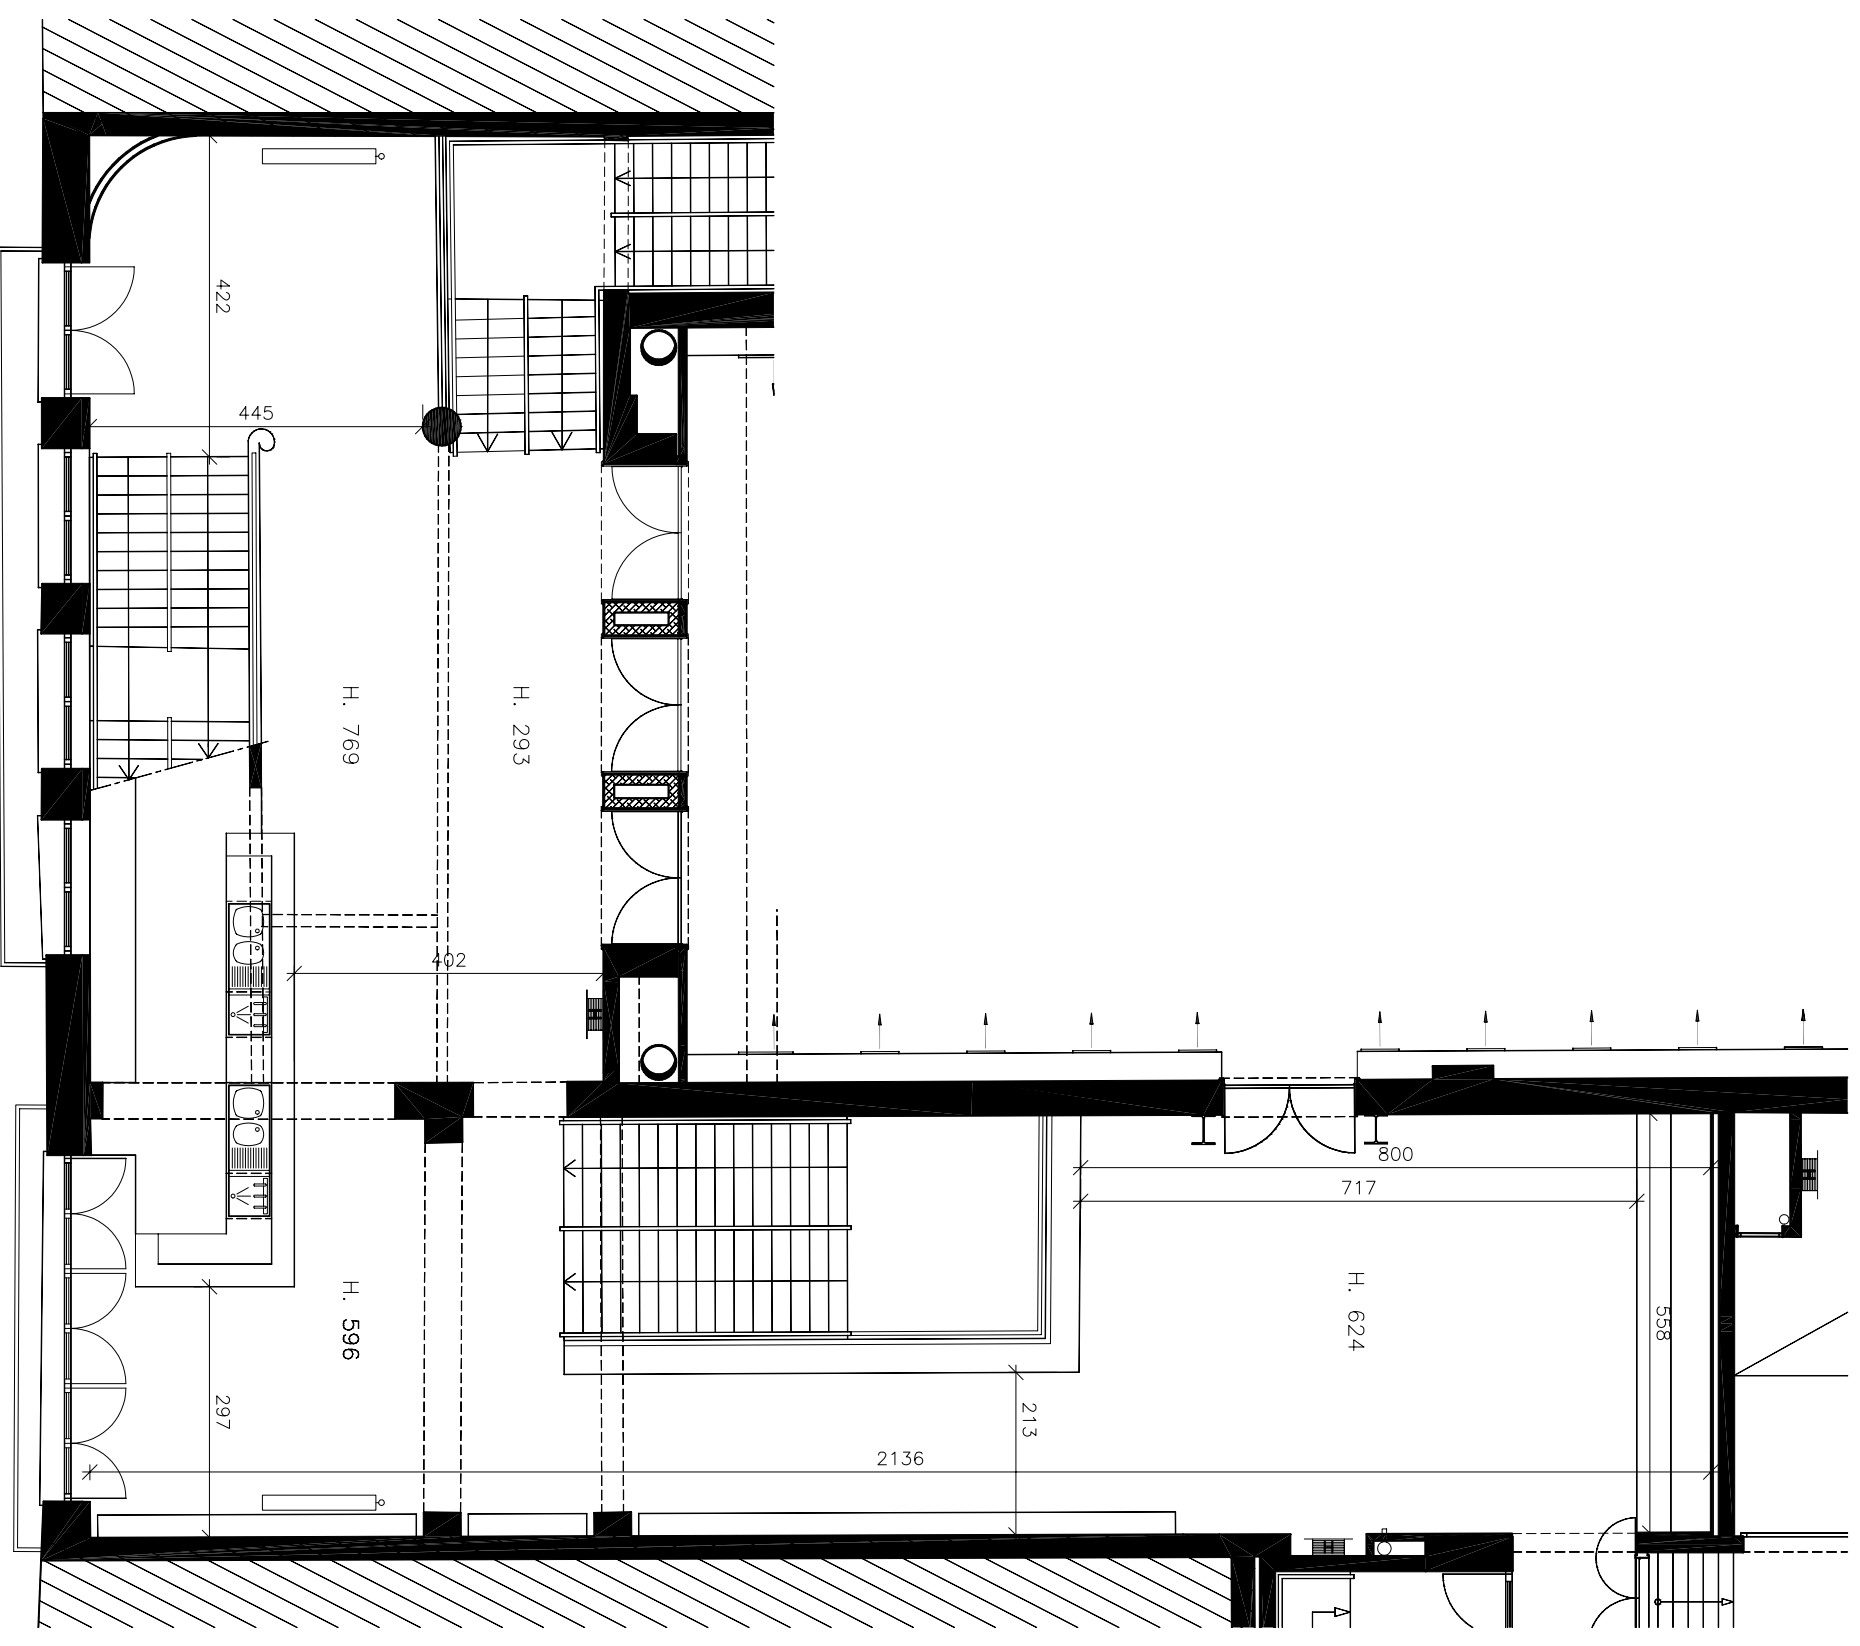

Beurrsschouwburg Brussels
 2de V - Foyer
 snede 1/100

Beurrsschouwburg Brussels
 2de V - Foyer
 plan 1/100